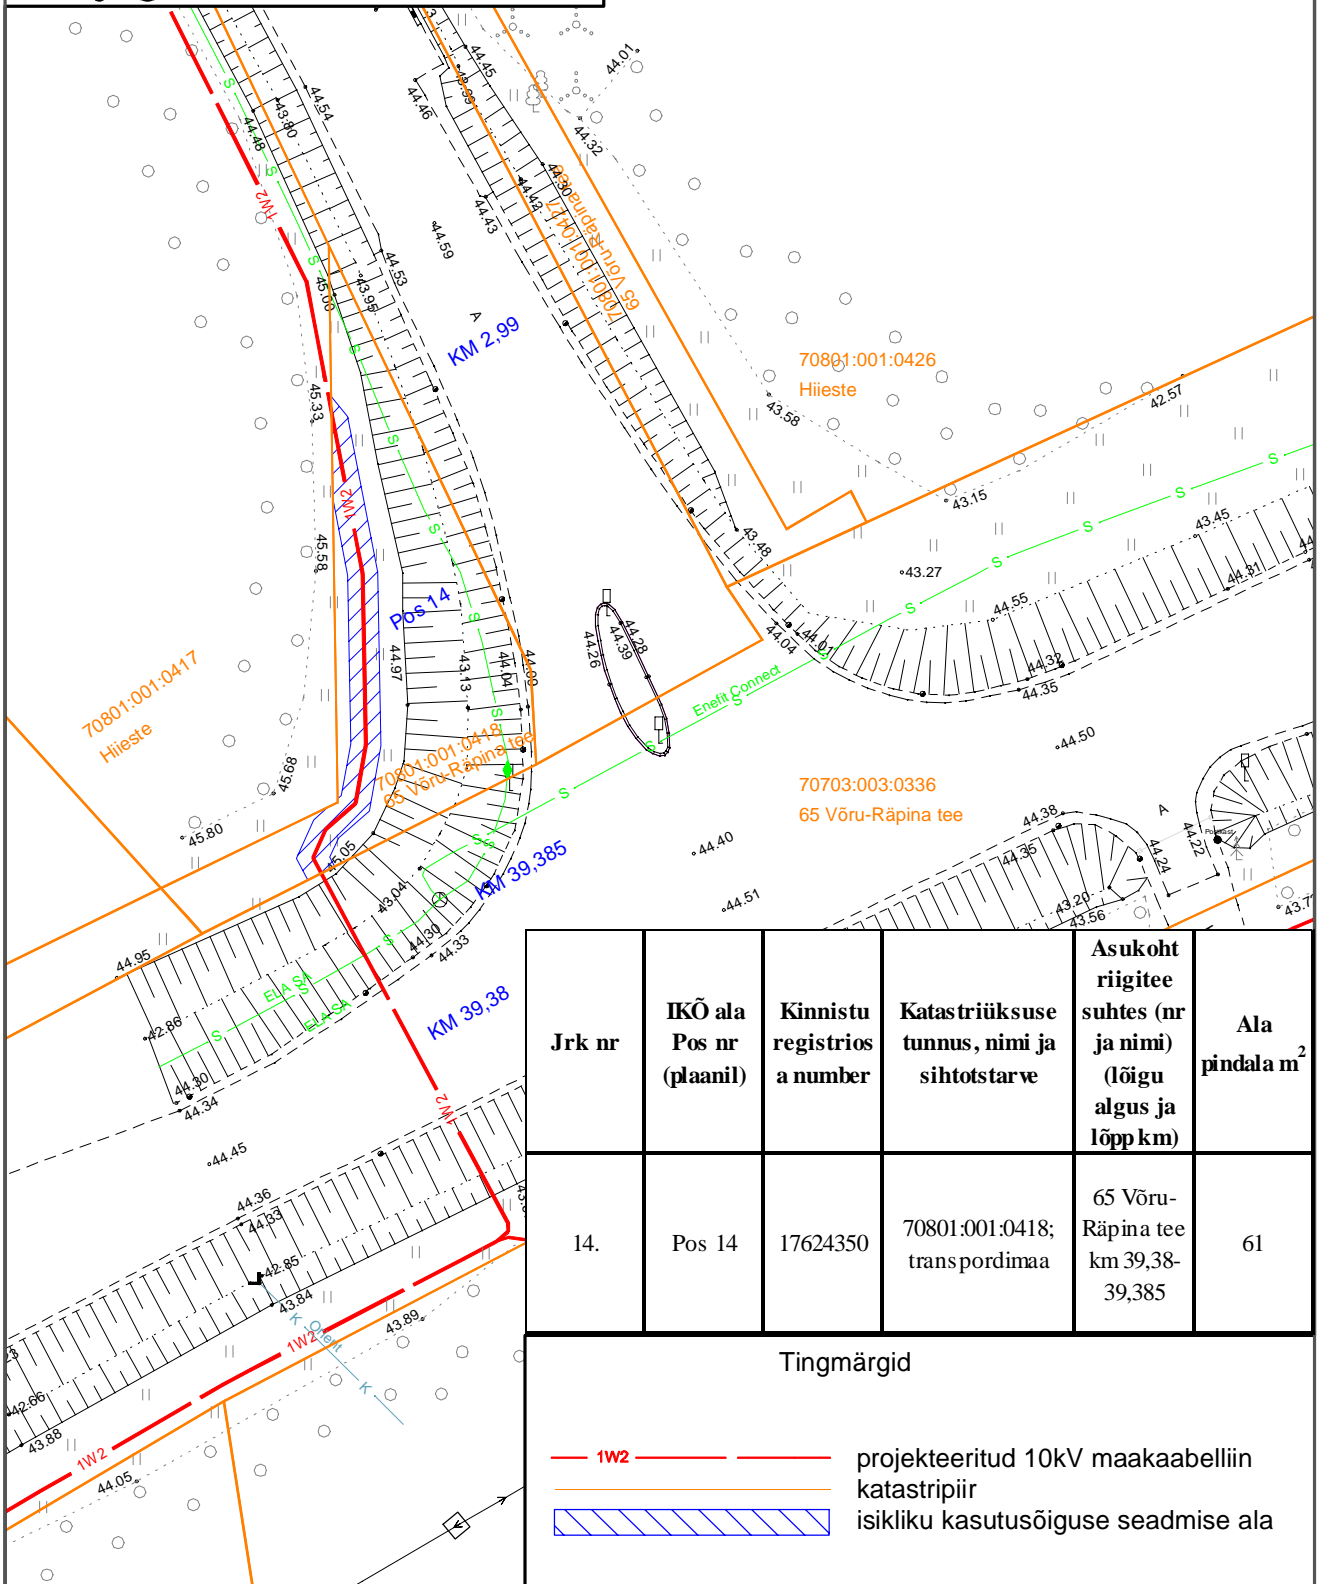

ISIKLIKU KASUTUSÕIGUSE SEADMISE PLAAN

70801:001:0418
65 Võru-Räpina tee
Rahumäe küla, Räpina vald, Põlvamaa

Mõõtkava 1:500 (A4)
Leht 1 (Lehti 1)

Koostaja: K. Kangro
k.kangro@leonhard-weiss.com

Jrk nr	IKÕ ala Pos nr (plaanil)	Kinnistu registrios a number	Katastriüksuse tunnus, nimi ja sihtotstarve	Asukoht riigitee suhtes (nr ja nimi) (lõigu algus ja lõpp km)	Ala pindala m ²
14.	Pos 14	17624350	70801:001:0418; transportimaa	65 Võru-Räpina tee km 39,38-39,385	61

Tingmärgid

- 1W2 — projekteeritud 10kV maakaabelliin
- katastripiir
- isikliku kasutusõiguse seadmise ala